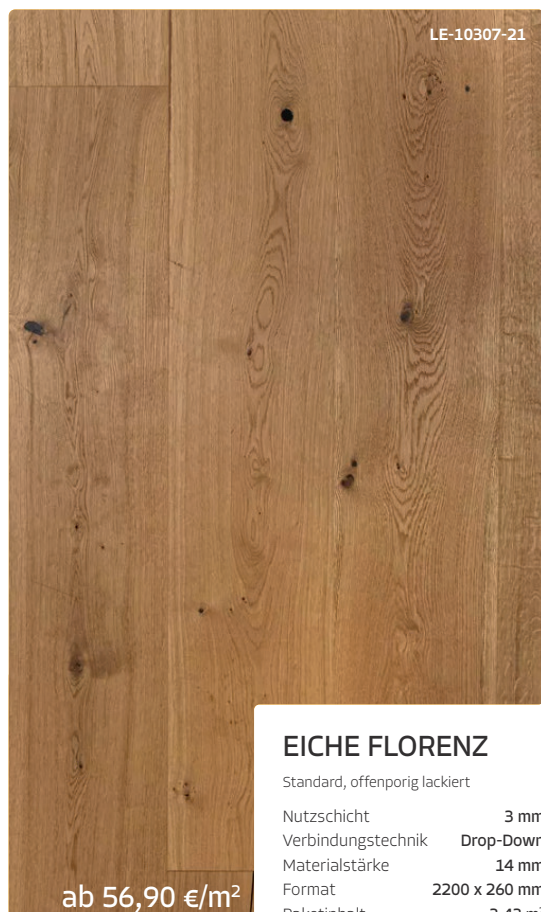

### EICHE VERONA

rustikal, geräuchert, weiß geölt,  
tief gebürstet, mit Fasse

Nutzschicht	4 mm
Verbindungstechnik	Drop-Down
Materialstärke	15 mm
Format	1900 x 190 mm
Paketinhalt	2,812 m <sup>2</sup>

ab 44,50 €/m<sup>2</sup>

### EICHE VENEDIG

rustikal, strukturiert, natur geölt

Nutzschicht	2,2 mm
Verbindungstechnik	Top Connect
Materialstärke	12 mm
Format	2200 x 180 mm
Paketinhalt	3,56 m <sup>2</sup>

ab 59,00 €/m<sup>2</sup>